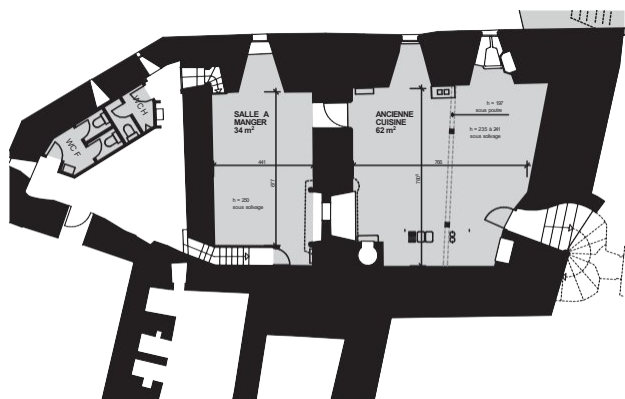

ANCIENNE CUISINE ET SALLE À MANGER

L'ancienne cuisine et la salle à manger sont deux salles attenantes idéales pour des manifestations en petit comité. L'ancienne cuisine est équipée d'une cheminée fonctionnelle. Ces salles sont idéales pour des réunions d'entreprise, des ateliers de travail, des soirées d'anniversaire, anniversaires d'enfant, soirée à thème médiévale, apéritif et repas de mariage, murder party.

Surface en m ²	Théâtre	École	« U »	Plénière	Banquet	Cocktail
110						
	-	-	-	-	20 + 15	60