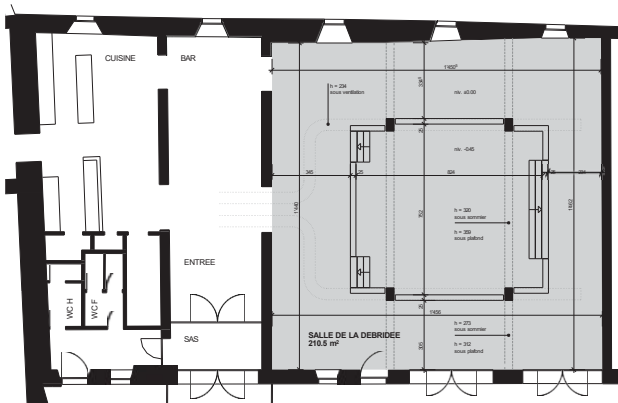

SALLE DE LA DÉBRIDÉE

La Salle de La Débridée est une grande salle polyvalente, moderne et spacieuse, idéale pour divers événements familiaux. Elle offre une piste de danse, un bar, le wifi, une sonorisation et un beamer. Accessible aux personnes à mobilité réduite, elle convient pour divers événements tels que conférences, séminaires, soirées d'entreprise, mariages, etc.

Surface en m ²	Théâtre	École	« U »	Plénière	Banquet	Cocktail
300	 150 2 niveaux	 100 2 niveaux	 30	 30	 140 en gardant la fosse libre	 280
					180 en utilisant toute la surface	