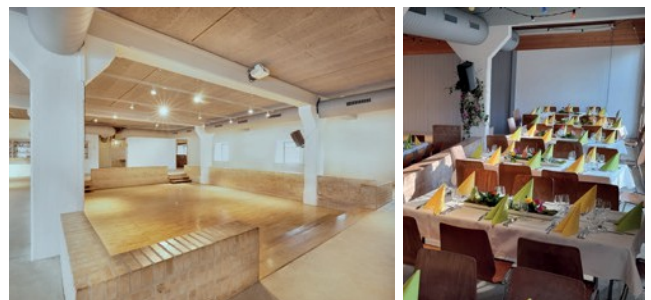

SALLE DE LA DÉBRIDÉE

La Salle de La Débridée est une grande salle polyvalente, moderne et spacieuse, idéale pour divers événements familiaux. Elle offre une piste de danse, un bar, le wifi, une sonorisation et un beamer. Accessible aux personnes à mobilité réduite, elle convient pour divers événements tels que conférences, séminaires, soirées d'entreprise, mariages, etc.

Surface en m ²	Théâtre	École	« U »	Plénière	Banquet	Cocktail
300	 150 2 niveaux	 100 2 niveaux	 30	 30	 140 en gardant la fosse libre	 280
					180 en utilisant toute la surface	