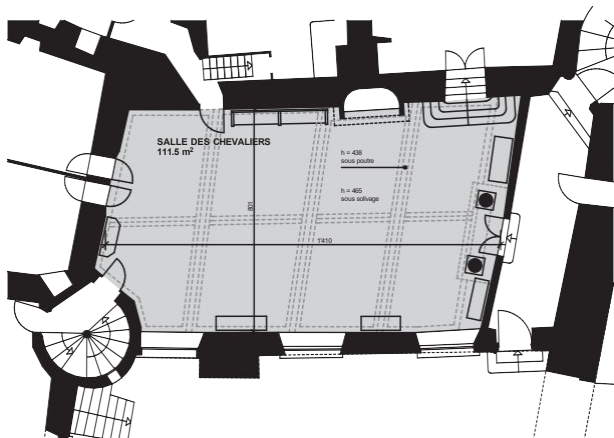

SALLE DES CHEVALIERS

La Salle des Chevaliers du château est une salle historique de 110m² avec un plafond du 16^{ème} siècle, mobilier et tableaux anciens. Elle est idéale pour cérémonies, conférences, concerts et peut être chauffée en hiver sur demande.

Surface en m ²	Théâtre	École	« U »	Plénière	Banquet	Cocktail
110	 90	 -	 -	 -	 -	 100