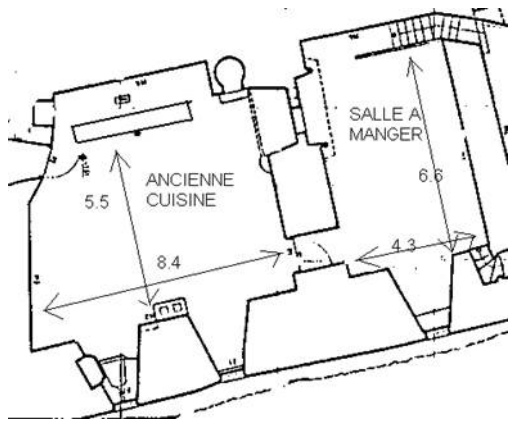

Salle de la Débridée

BAR

VESTIAIRES

VESTIAIRES

ENTREE

RANIE

Hauteur sous plafond
3.68

Hauteur sous plafond
3.13

36

14.75

2.135

7.36

4.22

1.32

8.23

0.300

2.80

14.72

4.95

2.00

7.7

2.75

2.68

0.20

1.50

Salle de Mandrot